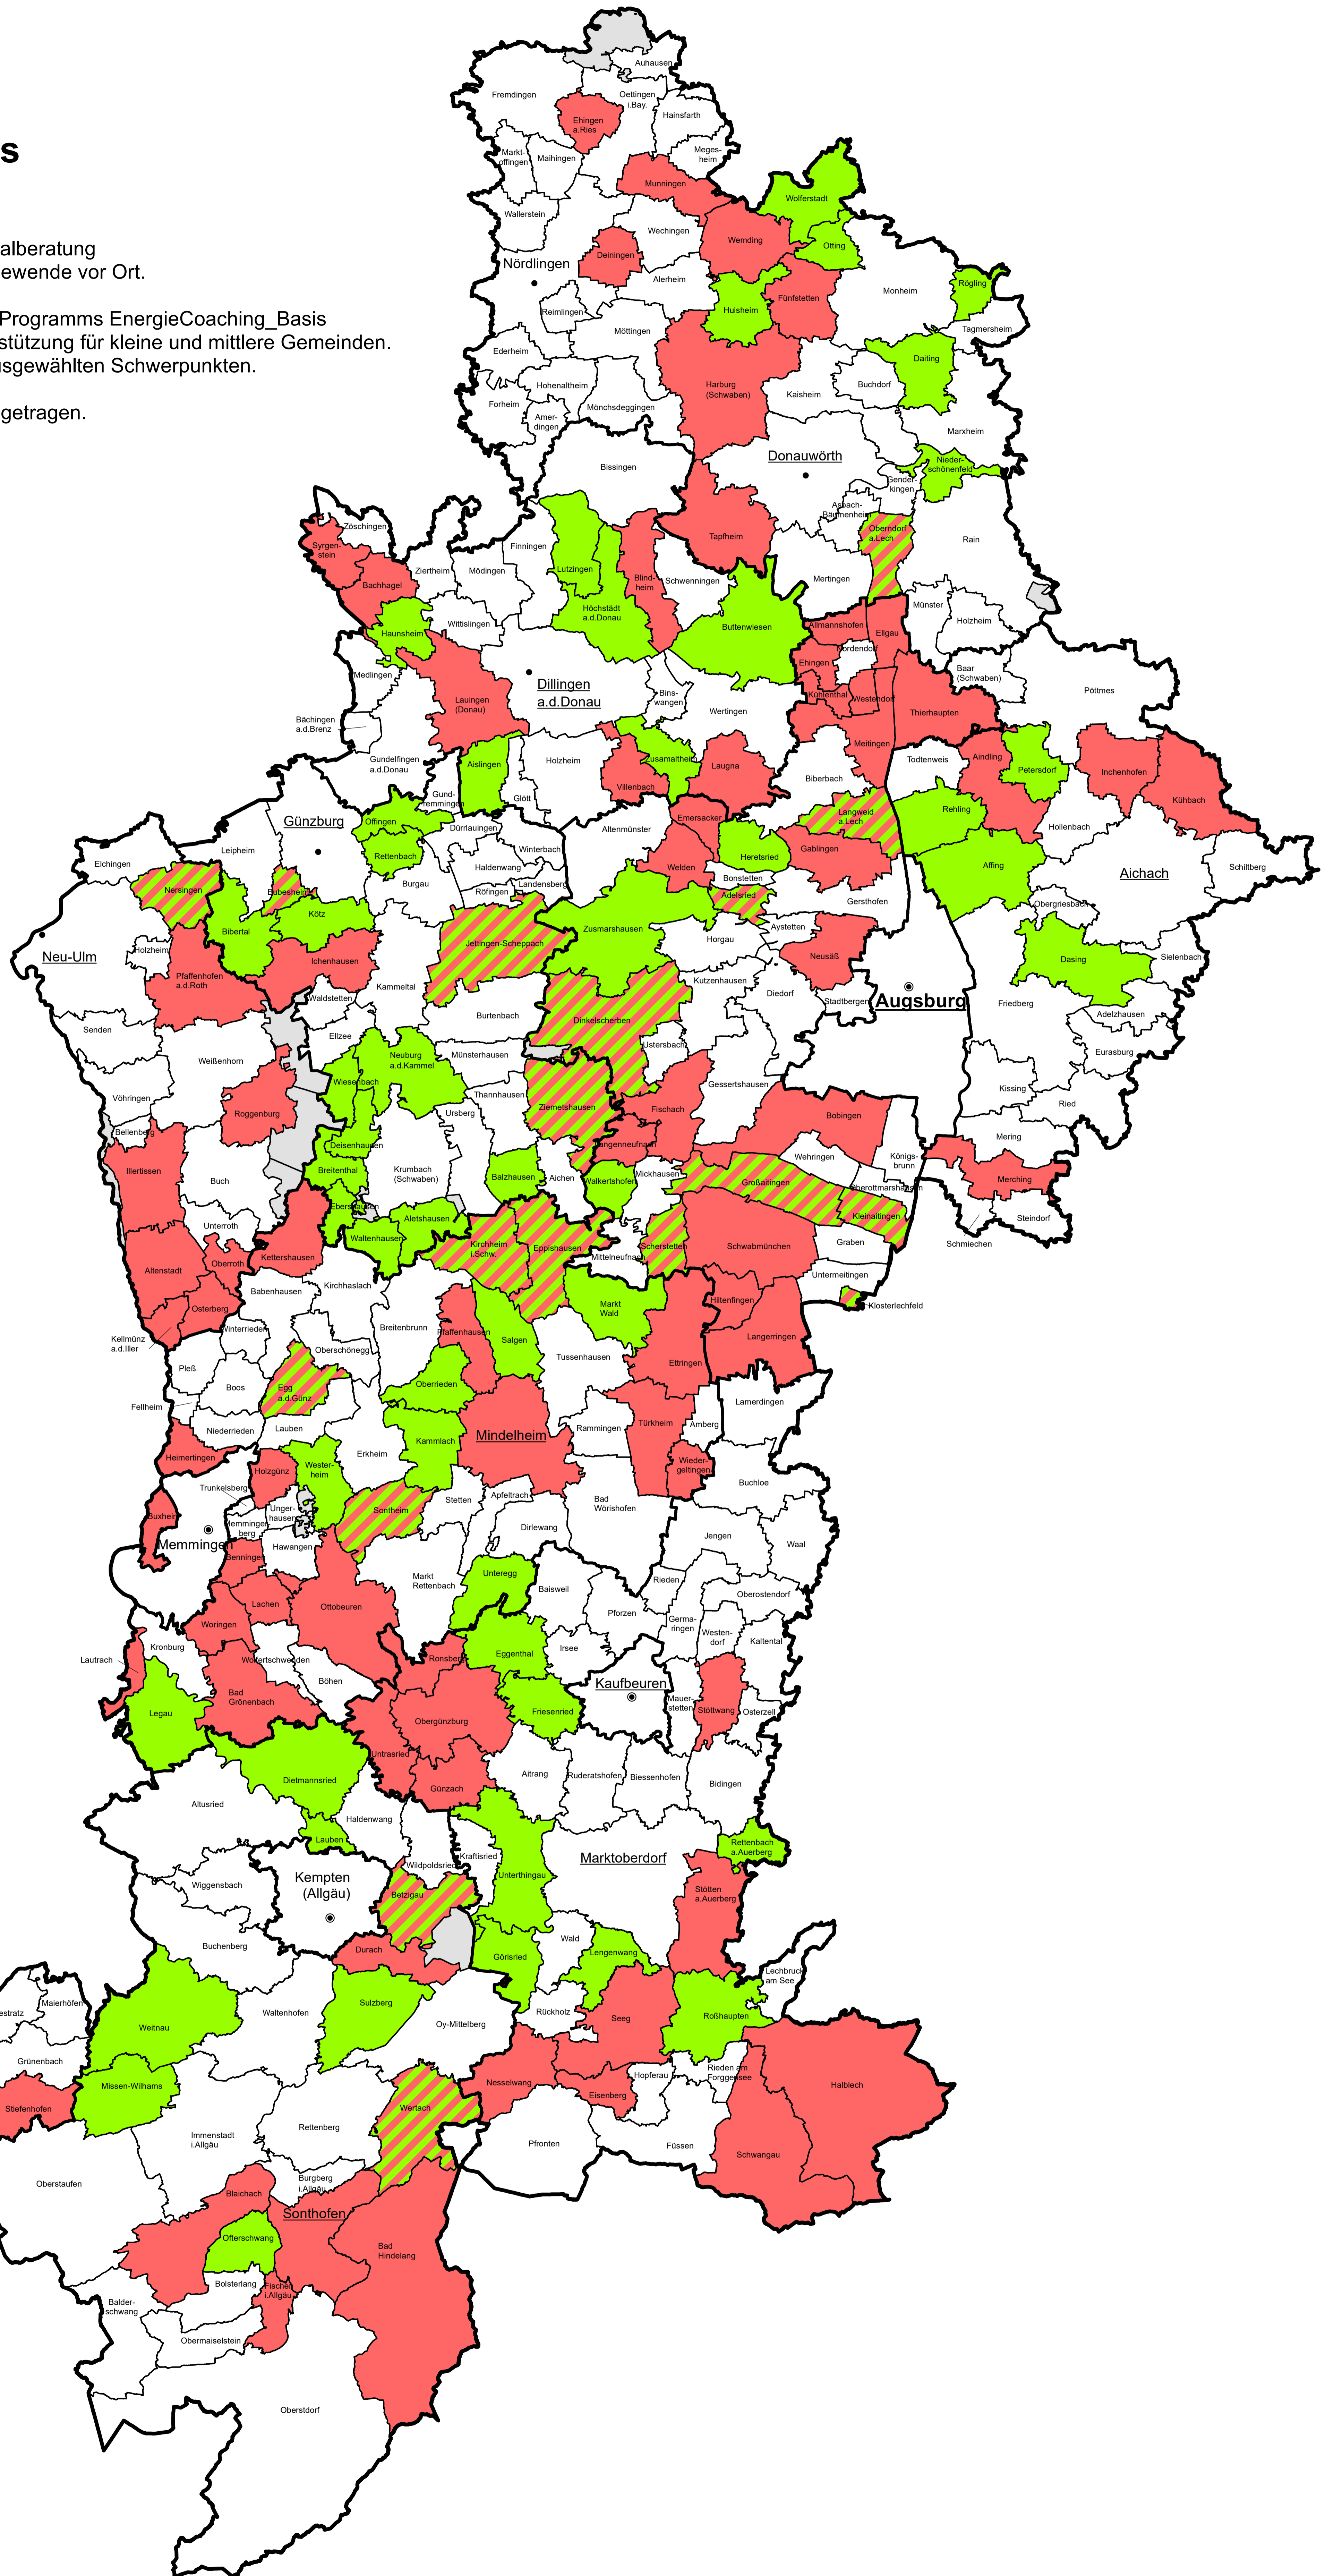

EnergieCoaching für Gemeinden im Regierungsbezirk Schwaben

- EnergieCoaching_Basis
- EnergieCoaching_Plus
- EnergieCoaching_Basis / _Plus

EnergieCoaching_Basis war eine kostenlose und unkomplizierte Initialberatung für kleine und mittlere Gemeinden zur aktiven Umsetzung der Energiewende vor Ort.

EnergieCoaching_Plus ist eine Weiterentwicklung des erfolgreichen Programms EnergieCoaching_Basis hin zu einer neutralen, schwerpunktbezogenen und intensiven Unterstützung für kleine und mittlere Gemeinden. Die Gemeinden erhalten hierbei eine Unterstützung in zwei selbst ausgewählten Schwerpunkten.

Die Kosten wurden / werden jeweils zu 100 % vom Freistaat Bayern getragen.

Kommunale Verwaltungsgrenzen

- Grenzen der kreisfreien Städte und Landkreise
- Grenzen der Gemeinden (Einheitsgemeinden), Verwaltungsgemeinschaften und gemeindefreie Gebiete
- Gemeindefreie Gebiete
- Kreisfreie Stadt
- Kreisstadt
- Neu-Ulm Sitz eines Landratsamtes

Die Landkreise und kreisfreien Städte im Regierungsbezirk

Kartenbearbeitung: Regierung von Schwaben
Stand: September 2023

Kartengrundlage:
Geodaten der Bayerischen Vermessungsverwaltung - www.geodaten.bayern.de
und Bayerisches Staatsministerium des Innern für Bau und Verkehr